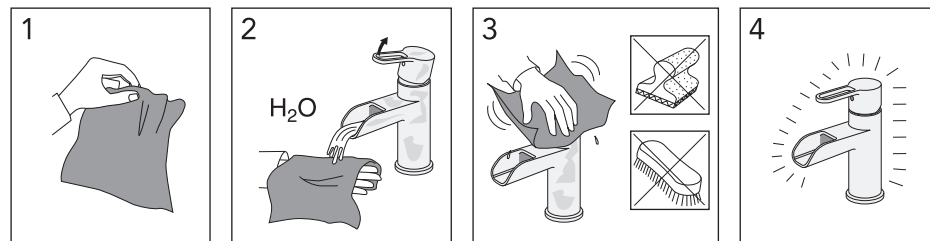

Skötsel  
Maintenance  
Beskyttelse  
Vedlikehold  
Hoito-ohje  
Уход

Hooldus  
Kopšanas informācija  
Montāvimas  
Догляд  
Pēce o baterii  
Starostlivost' o batēriju

Begränsa maxflödet  
Limit maximum flow  
Begræns det maksimale flow  
Begræns den maksimale gennemstrømningen  
Rajoita maksimivirtaus  
Ограничение максимального потока воды