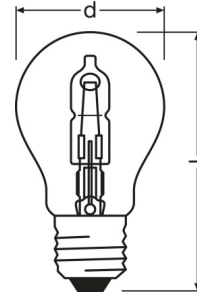

## ECO SST CL A 46 W 230 V E27

Produktnummer 4008321212078

	E27
	94.0 mm
	-
	-
	-
<b>W</b>	46 W
<b>lm</b>	700 lm
	0 lm
	-
	-
	-
<b>cd</b>	-
<b>K</b>	2700 K
<b>COLOUR</b>	Varmvit
<b>R<sub>a</sub></b>	100
<b>t [h]</b>	2000 h
	Ja
<b>V</b>	230 V